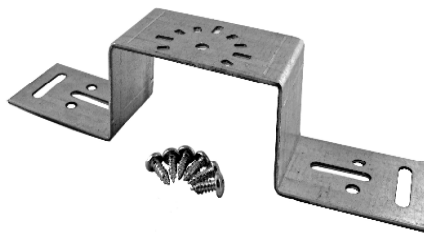

Montageplatten

- in verschiedenen Ausführungen -

Montageplatte für Wandwinkel und Wandscheiben

- doppelt
- Stichmaß 153 mm
- 100 mm oder 80 mm
- Verzinkt
- Stärke 2 mm
- inkl. 6 Blechschrauben 4,8 x 19
- DIN 7981

Montageplatte für Wandwinkel und Wandscheiben

- einfach
- verzinkt
- Stärke: 2 mm
- inkl. 3 Blechschrauben 4,8 x 19
- DIN 7981

Montageplatte für Wandwinkel und Wandscheiben

- flach
- Stichmaß 153 mm
- verzinkt
- Stärke: 2 mm
- inkl. 6 Blechschrauben 4,8 x 13
- DIN 7981