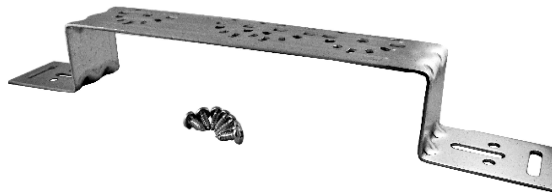

Montageplatten

- in verschiedenen Ausführungen -

Montageplatte für Wandwinkel und Wandscheiben

- doppelt
- Stichmaß 153 mm
- 100 mm oder 80 mm
- Verzinkt
- Stärke 2 mm
- inkl. 6 Blechschrauben 4,8 x 19
- DIN 7981

Montageplatte für Wandwinkel und Wandscheiben

- einfach
- verzinkt
- Stärke: 2 mm
- inkl. 3 Blechschrauben 4,8 x 19
- DIN 7981

Montageplatte für Wandwinkel und Wandscheiben

- flach
- Stichmaß 153 mm
- verzinkt
- Stärke: 2 mm
- inkl. 6 Blechschrauben 4,8 x 13
- DIN 7981